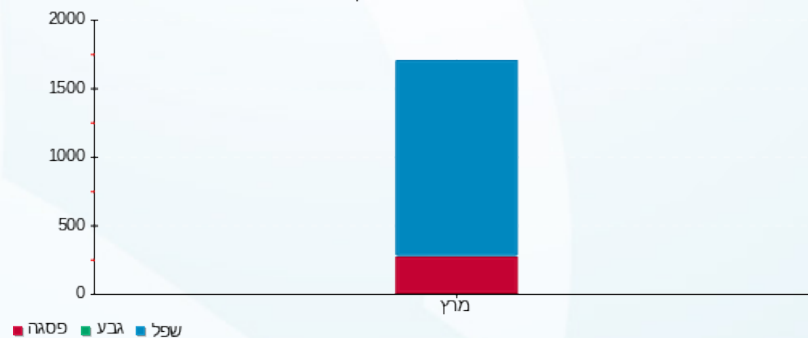

סה"כ לדייר:

פסגה	גבע	שפל	סה"כ	שיא ביקוש
259.00	0.00	1,434.20	1,693.20	35.48
102.59 ₪	0.00 ₪	505.70 ₪	608.29 ₪	

סה"כ צריכה
 סה"כ לתשלום

226.74 ₪	תשלום קבוע	
10.83 ₪	תשלום עבור גודל חיבור בKVA (3x400)	
845.86 ₪	סה"כ לתשלום	לא כולל מע"מ

התפלגות חיוב בש"ח לפי תע"ז

פסגה (102.59 ₪) ■
 גבע (0.00 ₪) ■
 שפל (505.70 ₪) ■

הסטוריית צריכה בקוט"ש

31/03/24 תאריך הפקדה:
 23/03/24 תאריך קריאה נוכחית:
 20/03/24 תאריך קריאה קודמת:

שם דייר: חשמל שפר
 שם אתר: משתלת ירוק ישראל