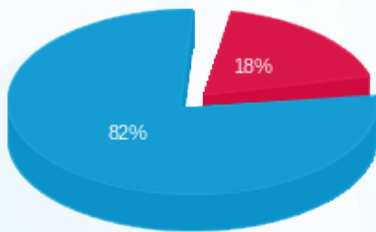

31/03/24 תאריך הפקדה:
23/03/24 תאריך קריאה נוכחית:
20/03/24 תאריך קריאה קודמת:

שם דייר: חשמל שפר
שם אתר: משתלת ירוק ישראל

לקוח/ה נכבד/ה, אנו מתכבדים להגיש את חישוב צריכת החשמל לתקופה 20/03/24 - 23/03/24:

חשמל שפר - 1 - (3x80)22345260

סה"כ לתשלום	מחיר לקוט"ש בא"ג	סה"כ צריכה בקוט"ש	קריאה נוכחית	קריאה קודמת	סוג צריכה	סוג תעריף
			23/03/24	20/03/24	פרטי חשבון עבור תאריכים:	
14.81 ₪	39.61	37.40	37.40	0.00	פסגה	777
0.00 ₪	39.61	0.00	0.00	0.00	גבע	778
65.72 ₪	35.26	186.40	188.50	2.10	שפל	779

סה"כ לדייר:

שיא ביקוש	סה"כ	שפל	גבע	פסגה
13.13	223.80	186.40	0.00	37.40
	80.54 ₪	65.72 ₪	0.00 ₪	14.81 ₪

סה"כ צריכה
סה"כ לתשלום

226.74 ₪	תשלום קבוע	
2.17 ₪	תשלום עבור גודל חיבור בKVA (3x80)	
309.44 ₪	סה"כ לתשלום	לא כולל מע"מ

התפלגות חיוב בש"ח לפי תעו"ז