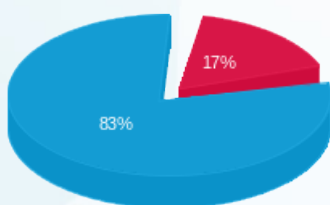

31/03/24 תאריך הפקה:
23/03/24 תאריך קריאה נוכחית:
20/03/24 תאריך קריאה קודמת:

שם דייר: האגגר הגדול ח"ח ראשי קומת קרקע
שם אתר: משתלת ירוק ישראל

לקוח/ה נכבד/ה, אנו מתכבדים להגיש את חישוב צריכת החשמל לתקופה 20/03/24 - 23/03/24:

ראשי - 1 - 23044371(3x200)

סוג תעריף	סוג צריכה	קריאה קודמת	קריאה נוכחית	סה"כ צריכה בקוט"ש	מחיר לקוט"ש בא"ג	סה"כ לתשלום
			23/03/24	20/03/24	פרטי חשבון עבור תאריכים:	
777	פסגה	0.00	252.40	252.40	39.61	99.98 ₪
778	גבע	0.00	0.00	0.00	39.61	0.00 ₪
779	שפל	0.00	685.20	685.20	35.26	241.60 ₪

סולארי - 2 - 23044371(3x200)

סוג תעריף	סוג צריכה	קריאה קודמת	קריאה נוכחית	סה"כ צריכה בקוט"ש	מחיר לקוט"ש בא"ג	סה"כ לתשלום
			23/03/24	20/03/24	פרטי חשבון עבור תאריכים:	
777	פסגה	0.00	6.60	6.60	39.61	2.61 ₪
778	גבע	0.00	0.00	0.00	39.61	0.00 ₪
779	שפל	0.00	749.00	749.00	35.26	264.10 ₪

סה"כ לדייר:

פסגה	גבע	שפל	סה"כ	שיא ביקוש
259.00	0.00	1,434.20	1,693.20	35.48
102.59 ₪	0.00 ₪	505.70 ₪	608.29 ₪	

סה"כ צריכה
סה"כ לתשלום

226.74 ₪	תשלום קבוע	
10.83 ₪	תשלום עבור גודל חיבור בKVA (3x400)	
845.86 ₪	סה"כ לתשלום	לא כולל מע"מ

התפלגות חיוב בש"ח לפי תע"ז