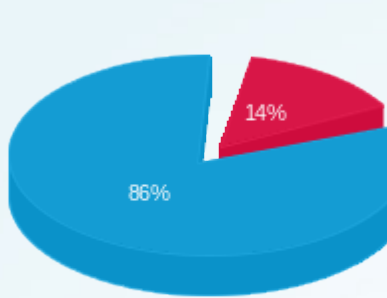

סה"כ לדייר:

פסגה	גבע	שפל	סה"כ	שיא ביקוש
388.27	0.00	2,623.74	3,012.01	27.49
153.79 ₪	0.00 ₪	925.13 ₪	1,078.92 ₪	

סה"כ צריכה  
 סה"כ לתשלום

226.74 ₪	<b>תשלום קבוע</b> <b>תשלום עבור גודל חיבור בKVA (3x80)</b> <b>סה"כ</b> <b>מע"מ 17.00%</b>	<b>סה"כ לתשלום</b>
16.78 ₪		
1,322.45 ₪		
224.82 ₪		
1,547.26 ₪		<b>כולל מע"מ</b>

התפלגות חיוב בש"ח לפי תעו"ז

הסטוריית צריכה בקוט"ש

- פסגה (ש"ח 153.79)
- גבע (ש"ח 0.00)
- שפל (ש"ח 925.13)