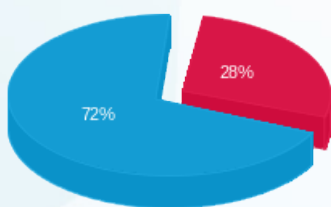

חניוני ויטה לוח מעליות 4,5 - 50 % - 4 - (0x0)22009777

סוג תעריף	סוג צריכה	קריאה קודמת	קריאה נוכחית	סה"כ צריכה בקוט"ש	מחיר לקוט"ש בא"ג	סה"כ לתשלום
			31/03/24	01/03/24	פרטי חשבון עבור תאריכים:	
777	פסגה	1,182.50	1,252.30	69.80	30.70	21.43 ₪
778	גבע	146.00	146.00	0.00	30.70	0.00 ₪
779	שפל	3,311.60	3,496.30	184.70	26.67	49.26 ₪

חניוני ויטה לוח מעליות 1,2 - 50 % - 3 - (0x0)22009798

סוג תעריף	סוג צריכה	קריאה קודמת	קריאה נוכחית	סה"כ צריכה בקוט"ש	מחיר לקוט"ש בא"ג	סה"כ לתשלום
			31/03/24	01/03/24	פרטי חשבון עבור תאריכים:	
777	פסגה	652.85	705.75	52.90	30.70	16.24 ₪
778	גבע	60.80	60.80	0.00	30.70	0.00 ₪
779	שפל	2,682.70	2,862.30	179.60	26.67	47.90 ₪

סה"כ לדייר:

פסגה	גבע	שפל	סה"כ	שיא ביקוש
122.70	0.00	364.30	487.00	13.54
₪ 37.67	₪ 0.00	₪ 97.16	₪ 134.83	

₪ 0.00	תשלום קבוע	
₪ 0.00	תשלום עבור גודל חיבור בKVA (0x0)	
₪ 134.83	סה"כ לתשלום	לא כולל מע"מ

התפלגות חיוב בש"ח לפי תע"ז