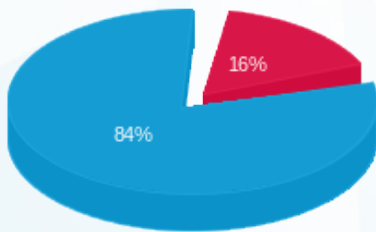

01/04/24 תאריך הפקה:
31/03/24 תאריך קריאה נוכחית:
01/03/24 תאריך קריאה קודמת:

שם דייר: חניוני ויטה - לוח מעלית 3 - 50 %
שם אתר: חניוני ויטה

לקוח/ה נכבד/ה, אנו מתכבדים להגיש את חישוב צריכת החשמל לתקופה 01/03/24 - 31/03/24:

חניוני ויטה - לוח מעלית 3 - 50% - 2 - 22009777(0x0)

סוג תעריף	סוג צריכה	קריאה קודמת	קריאה נוכחית	סה"כ צריכה בקוט"ש	מחיר לקוט"ש בא"ג	סה"כ לתשלום
פרטי חשבון עבור תאריכים:						
777	פסגה	01/03/24	31/03/24	19.24	30.70	5.91 ₪
778	גבע	78.46	78.46	0.00	30.70	0.00 ₪
779	שפל	1,364.14	1,479.86	115.72	26.67	30.86 ₪

סה"כ לדייר:

פסגה	גבע	שפל	סה"כ	שיא ביקוש
19.24	0.00	115.72	134.96	5.62
₪ 5.91	₪ 0.00	₪ 30.86	₪ 36.77	

סה"כ צריכה
סה"כ לתשלום

₪ 0.00	תשלום קבוע	
₪ 0.00	תשלום עבור גודל חיבור בKVA (0x0)	
₪ 36.77	סה"כ לתשלום	לא כולל מע"מ

התפלגות חיוב בש"ח לפי תע"ז