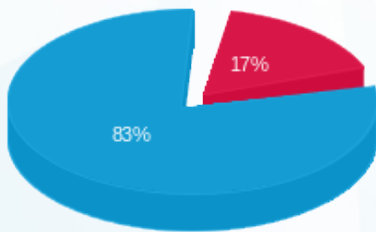

01/04/24 תאריך הפקה:
31/03/24 תאריך קריאה נוכחית:
01/03/24 תאריך קריאה קודמת:

שם דייר: חניוני ויטה - לוחות 4,5 מרתף 2,-3
שם אתר: חניוני ויטה

לקוח/ה נכבד/ה, אנו מתכבדים להגיש את חישוב צריכת החשמל לתקופה 01/03/24 - 31/03/24:

חניוני ויטה - לוחות 4,5 מרתף 2,-3 - 2 - (0x0)22009797

סוג תעריף	סוג צריכה	קריאה קודמת	קריאה נוכחית	סה"כ צריכה בקוט"ש	מחיר לקוט"ש בא"ג	סה"כ לתשלום
פרטי חשבון עבור תאריכים:						
777	פסגה	01/03/24	31/03/24	288.20	30.70	88.48 ₪
778	גבע	512.00	512.00	0.00	30.70	0.00 ₪
779	שפל	21,688.00	23,352.08	1,664.08	26.67	443.81 ₪

סה"כ לדיר:

פסגה	גבע	שפל	סה"כ	שיא ביקוש
288.20	0.00	1,664.08	1,952.28	2.77
₪ 88.48	₪ 0.00	₪ 443.81	₪ 532.29	

סה"כ צריכה
סה"כ לתשלום

₪ 0.00	תשלום קבוע	
₪ 0.00	תשלום עבור גודל חיבור ב KVA (0x0)	
₪ 532.29	סה"כ לתשלום	לא כולל מע"מ

התפלגות חיוב בש"ח לפי תעו"ז