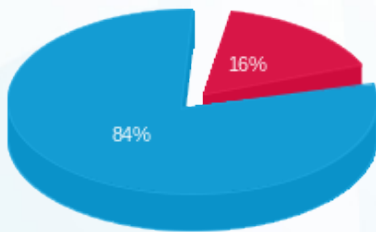

01/04/24 תאריך הפקה:
31/03/24 תאריך קריאה נוכחית:
01/03/24 תאריך קריאה קודמת:

שם דייר: חניוני ויטה - לוחות 4,6 מרתף 2,-3
שם אתר: חניוני ויטה

לקוח/ה נכבד/ה, אנו מתכבדים להגיש את חישוב צריכת החשמל לתקופה 01/03/24 - 31/03/24:

חניוני ויטה - לוחות 4,6 מרתף 2,-3 - 2 - 22009798 (0x0)

סוג תעריף	סוג צריכה	קריאה קודמת	קריאה נוכחית	סה"כ צריכה בקוט"ש	מחיר לקוט"ש בא"ג	סה"כ לתשלום
פרטי חשבון עבור תאריכים:						
777	פסגה	01/03/24	31/03/24	101.96	30.70	31.30 ₪
778	גבע	202.76	202.76	0.00	30.70	0.00 ₪
779	שפל	8,305.20	8,912.92	607.72	26.67	162.08 ₪

סה"כ לדייר:

פסגה	גבע	שפל	סה"כ	שיא ביקוש
101.96	0.00	607.72	709.68	3.33
162.08 ₪	0.00 ₪	162.08 ₪	193.38 ₪	

סה"כ צריכה
סה"כ לתשלום

0.00 ₪	תשלום קבוע	
0.00 ₪	תשלום עבור גודל חיבור בKVA (0x0)	
193.38 ₪	סה"כ לתשלום	לא כולל מע"מ

התפלגות חיוב בש"ח לפי תעו"ז