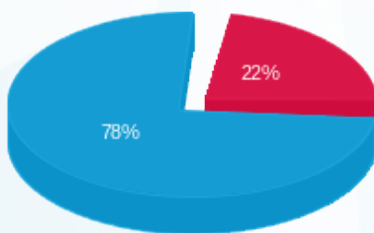

01/04/24 תאריך הפקה:
31/03/24 תאריך קריאה נוכחית:
01/03/24 תאריך קריאה קודמת:

שם דייר: מקדונלדס Q14 B22
שם אתר: מראה המפרץ

לקוח/ה נכבד/ה, אנו מתכבדים להגיש את חישוב צריכת החשמל לתקופה 01/03/24 - 31/03/24:

מקדונלדס 2 - (0x0)22026921 - Q14 B22

סה"כ לתשלום	מחיר לקוט"ש בא"ג	סה"כ צריכה בקוט"ש	קריאה נוכחית	קריאה קודמת	סוג צריכה	סוג תעריף
			31/03/24	01/03/24		פרטי חשבון עבור תאריכים:
₪ 644.77	39.61	1,627.80	40,077.80	38,450.00	פסגה	777
₪ 0.00	39.61	0.00	15,264.00	15,264.00	גבע	778
₪ 2,273.71	35.26	6,448.40	48,216.40	41,768.00	שפל	779

סה"כ לדיר:

שיא ביקוש	סה"כ	שפל	גבע	פסגה
33.91	8,076.20	6,448.40	0.00	1,627.80
	₪ 2,918.48	₪ 2,273.71	₪ 0.00	₪ 644.77

סה"כ צריכה
סה"כ לתשלום

₪ 226.74	תשלום קבוע	
₪ 0.00	תשלום עבור גודל חיבור בKVA (0x0)	
₪ 3,145.22	סה"כ לתשלום	לא כולל מע"מ

התפלגות חיוב בש"ח לפי תעו"ז