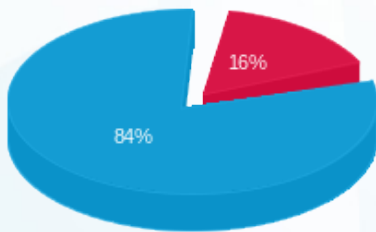

01/04/24 תאריך הפקה:
31/03/24 תאריך קריאה נוכחית:
01/03/24 תאריך קריאה קודמת:

שם דייר: סטקיה ציון הגדול - מחסן
שם אתר: קניון רמות

לקוח/ה נכבד/ה, אנו מתכבדים להגיש את חישוב צריכת החשמל לתקופה 01/03/24 - 31/03/24:

סטקיה ציון הגדול - מחסן - 2 - 16193911(3x80)

סוג תעריף	סוג צריכה	קריאה קודמת	קריאה נוכחית	סה"כ צריכה בקוט"ש	מחיר לקוט"ש בא"ג	סה"כ לתשלום
פרטי חשבון עבור תאריכים:						
777	פסגה	01/03/24	31/03/24	311.70	39.61	123.46 ₪
778	גבע	17,379.30	17,379.30	0.00	39.61	0.00 ₪
779	שפל	73,178.40	75,055.80	1,877.40	35.26	661.97 ₪

סה"כ לדיר:

פסגה	גבע	שפל	סה"כ	שיא ביקוש
311.70	0.00	1,877.40	2,189.10	6.30
123.46 ₪	0.00 ₪	661.97 ₪	785.44 ₪	

סה"כ צריכה
סה"כ לתשלום

226.74 ₪	תשלום קבוע	
16.78 ₪	תשלום עבור גודל חיבור בKVA (3x80)	
1,028.96 ₪	סה"כ לתשלום	לא כולל מע"מ

התפלגות חיוב בש"ח לפי תעו"ז