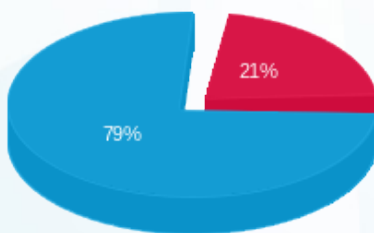

סה"כ לדיר:

פסגה	גבע	שפל	סה"כ	שיא ביקוש
1,402.60	0.00	5,800.20	7,202.80	28.60
555.57 ₪	0.00 ₪	2,045.15 ₪	2,600.72 ₪	

סה"כ צריכה

סה"כ לתשלום

226.74 ₪	תשלום קבוע	
8.39 ₪	תשלום עבור גודל חיבור בKVA (3x40)	
2,835.85 ₪	סה"כ לתשלום	לא כולל מע"מ

התפלגות חיוב בש"ח לפי תעו"ז

- פסגה (555.57 ₪)
- גבע (0.00 ₪)
- שפל (2,045.15 ₪)

הסטוריית צריכה בקוט"ש