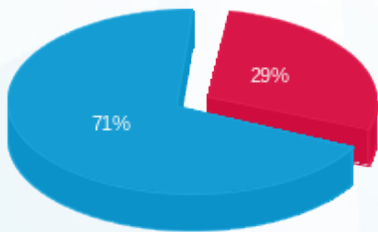

01/04/24 תאריך הפקה:
31/03/24 תאריך קריאה נוכחית:
01/03/24 תאריך קריאה קודמת:

שם דייר: צומת ספרים
שם אתר: עין שמר

לקוח/ה נכבד/ה, אנו מתכבדים להגיש את חישוב צריכת החשמל לתקופה 01/03/24 - 31/03/24:

צומת ספרים - 7 - 15129235 (3x80)

סה"כ לתשלום	מחיר לקוט"ש בא"ג	סה"כ צריכה בקוט"ש	קריאה נוכחית	קריאה קודמת	סוג צריכה	סוג תעריף
			31/03/24	01/03/24	פרטי חשבון עבור תאריכים:	
₪ 84.24	39.61	212.67	72,175.36	71,962.69	פסגה	777
₪ 0.00	39.61	0.00	23,380.32	23,380.32	גבע	778
₪ 211.04	35.26	598.52	42,744.96	42,146.44	שפל	779

סה"כ לדייר:

שיא ביקוש	סה"כ	שפל	גבע	פסגה
8.54	811.18	598.52	0.00	212.67
	₪ 295.27	₪ 211.04	₪ 0.00	₪ 84.24

סה"כ צריכה
סה"כ לתשלום

₪ 226.74	תשלום קבוע	
₪ 16.78	תשלום עבור גודל חיבור בKVA (3x80)	
₪ 538.80	סה"כ לתשלום	לא כולל מע"מ

התפלגות חיוב בש"ח לפי תעו"ז