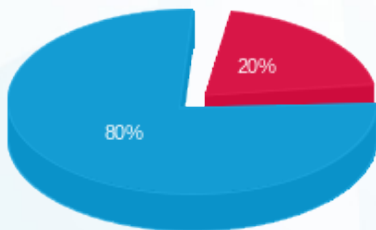

01/04/24 תאריך הפקה:
31/03/24 תאריך קריאה נוכחית:
01/03/24 תאריך קריאה קודמת:

שם דייר: סטייליש
שם אתר: קניון הכיכר

לקוח/ה נכבד/ה, אנו מתכבדים להגיש את חישוב צריכת החשמל לתקופה 01/03/24 - 31/03/24:

סטייליש - 3 - 18029679 (3x160)

סוג תעריף	סוג צריכה	קריאה קודמת	קריאה נוכחית	סה"כ צריכה בקוט"ש	מחיר לקוט"ש בא"ג	סה"כ לתשלום
פרטי חשבון עבור תאריכים:						
777	פסגה	01/03/24	31/03/24	432.16	39.61	171.18 ₪
778	גבע	11,079.36	11,079.36	0.00	39.61	0.00 ₪
779	שפל	44,214.24	46,170.88	1,956.64	35.26	689.91 ₪

סה"כ לדייר:

פסגה	גבע	שפל	סה"כ	שיא ביקוש
432.16	0.00	1,956.64	2,388.80	22.78
171.18 ₪	0.00 ₪	689.91 ₪	861.09 ₪	

סה"כ צריכה
סה"כ לתשלום

226.74 ₪	תשלום קבוע	
33.57 ₪	תשלום עבור גודל חיבור בKVA (3x160)	
1,121.40 ₪	סה"כ לתשלום	לא כולל מע"מ

התפלגות חיוב בש"ח לפי תעו"ז