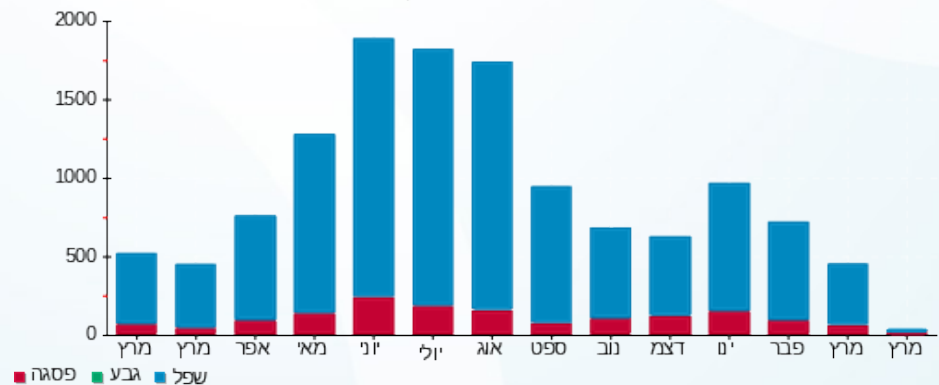

סוג תעריף	סוג צריכה	קריאה קודמת	קריאה נוכחית	סה"כ צריכה בקוט"ש	מחיר לקוט"ש בא"ג	סה"כ לתשלום
פרטי חשבון עבור תאריכים:						
777	פסגה	01/03/24	31/03/24	48.16	39.61	19.08 ₪
778	גבע	3,115.08	3,115.08	0.00	39.61	0.00 ₪
779	שפל	21,259.84	21,652.80	392.96	35.26	138.56 ₪

סה"כ לדייר:

פסגה	גבע	שפל	סה"כ	שיא ביקוש
48.16	0.00	392.96	441.12	7.98
19.08 ₪	0.00 ₪	138.56 ₪	157.63 ₪	

סה"כ צריכה
 סה"כ לתשלום

50.00 ₪	תשלום קבוע	
8.39 ₪	תשלום עבור גודל חיבור בKVA (3x40)	
216.03 ₪	סה"כ	
36.72 ₪	מע"מ 17.00%	
252.75 ₪	סה"כ לתשלום	כולל מע"מ

התפלגות חיוב בש"ח לפי תעו"ז

■ פסגה (19.08 ₪)
 ■ גבע (0.00 ₪)
 ■ שפל (138.56 ₪)

הסטוריית צריכה בקוט"ש

■ פסגה ■ גבע ■ שפל