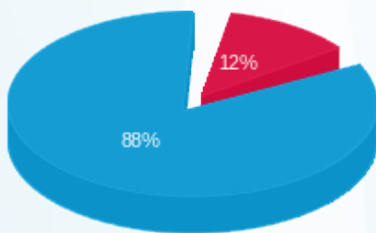

01/04/24 תאריך הפקה:
31/03/24 תאריך קריאה נוכחית:
01/03/24 תאריך קריאה קודמת:

שם דייר: סרדל
שם אתר: יוסף לוי 23

לקוח/ה נכבד/ה, אנו מתכבדים להגיש את חישוב צריכת החשמל לתקופה 01/03/24 - 31/03/24:

סרדל - 4 - 19093459 (3x40)

סוג תעריף	סוג צריכה	קריאה קודמת	קריאה נוכחית	סה"כ צריכה בקוט"ש	מחיר לקוט"ש בא"ג	סה"כ לתשלום
פרטי חשבון עבור תאריכים:						
777	פסגה	01/03/24	31/03/24	48.16	39.61	19.08 ₪
778	גבע	3,115.08	3,115.08	0.00	39.61	0.00 ₪
779	שפל	21,259.84	21,652.80	392.96	35.26	138.56 ₪

סה"כ לדייר:

פסגה	גבע	שפל	סה"כ	שיא ביקוש
48.16	0.00	392.96	441.12	7.98
19.08 ₪	0.00 ₪	138.56 ₪	157.63 ₪	

סה"כ צריכה
סה"כ לתשלום

50.00 ₪	תשלום קבוע	
8.39 ₪	תשלום עבור גודל חיבור בKVA (3x40)	
216.03 ₪	סה"כ	
36.72 ₪	מע"מ 17.00%	
252.75 ₪	סה"כ לתשלום	כולל מע"מ

התפלגות חיוב בש"ח לפי תעו"ז