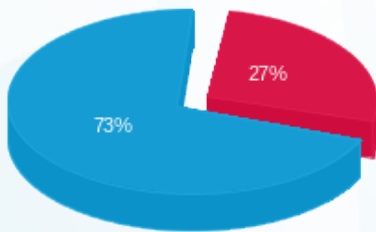

01/04/24 תאריך הפקה:
31/03/24 תאריך קריאה נוכחית:
01/03/24 תאריך קריאה קודמת:

שם דייר: פוד אפיל
שם אתר: קניון הכיכר

לקוח/ה נכבד/ה, אנו מתכבדים להגיש את חישוב צריכת החשמל לתקופה 01/03/24 - 31/03/24:

פוד אפיל - 7 - 18235145 (3x50)

סוג תעריף	סוג צריכה	קריאה קודמת	קריאה נוכחית	סה"כ צריכה בקוט"ש	מחיר לקוט"ש בא"ג	סה"כ לתשלום
פרטי חשבון עבור תאריכים:						
777	פסגה	01/03/24	31/03/24	351.90	39.61	139.39 ₪
778	גבע	4,442.05	4,442.05	0.00	39.61	0.00 ₪
779	שפל	25,380.20	26,451.45	1,071.25	35.26	377.72 ₪

סה"כ לדייר:

פסגה	גבע	שפל	סה"כ	שיא ביקוש
351.90	0.00	1,071.25	1,423.15	10.05
139.39 ₪	0.00 ₪	377.72 ₪	517.11 ₪	

סה"כ צריכה
סה"כ לתשלום

226.74 ₪	תשלום קבוע	
10.49 ₪	תשלום עבור גודל חיבור בKVA (3x50)	
754.34 ₪	סה"כ לתשלום	לא כולל מע"מ

התפלגות חיוב בש"ח לפי תע"ז