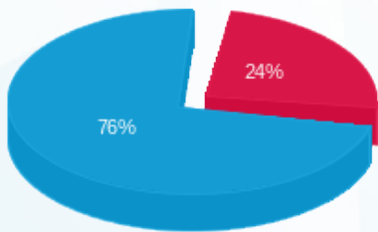

01/04/24 תאריך הפקה:
31/03/24 תאריך קריאה נוכחית:
01/03/24 תאריך קריאה קודמת:

שם דייר: ראשי קומת חניון 1-
שם אתר: קניון הכיכר
תאריך כניסה: 26/03/24

לקוח/ה נכבד/ה, אנו מתכבדים להגיש את חישוב צריכת החשמל לתקופה 26/03/24 - 31/03/24:

ראשי קומת חניון 1 - 1 - (3x630)22344609

סוג תעריף	סוג צריכה	קריאה קודמת	קריאה נוכחית	סה"כ צריכה בקוט"ש	מחיר לקוט"ש בא"ג	סה"כ לתשלום
			31/03/24	26/03/24	פרטי חשבון עבור תאריכים:	
777	פסגה	0.00	1,330.40	1,330.40	39.61	526.97 ₪
778	גבע	0.00	0.00	0.00	39.61	0.00 ₪
779	שפל	0.00	4,655.80	4,655.80	35.26	1,641.64 ₪

סה"כ לדייר:

פסגה	גבע	שפל	סה"כ	שיא ביקוש
1,330.40	0.00	4,655.80	5,986.20	73.60
526.97 ₪	0.00 ₪	1,641.64 ₪	2,168.61 ₪	

סה"כ צריכה
סה"כ לתשלום

226.74 ₪	תשלום קבוע	
25.58 ₪	תשלום עבור גודל חיבור בKVA (3x630)	
2,420.93 ₪	סה"כ לתשלום	לא כולל מע"מ

התפלגות חיוב בש"ח לפי תע"ז