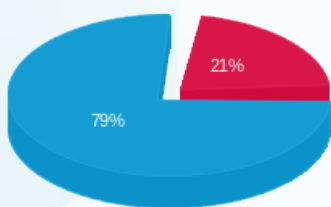

01/04/24 תאריך הפקה:
31/03/24 תאריך קריאה נוכחית:
01/03/24 תאריך קריאה קודמת:

שם דייר: שנאי
שם אתר: קניון הכיכר

לקוח/ה נכבד/ה, אנו מתכבדים להגיש את חישוב צריכת החשמל לתקופה 01/03/24 - 31/03/24:

שנאי - 15 - 18029679(3x0)

סוג תעריף	סוג צריכה	קריאה קודמת	קריאה נוכחית	סה"כ צריכה בקוט"ש	מחיר לקוט"ש בא"ג	סה"כ לתשלום
פרטי חשבון עבור תאריכים:			01/03/24	31/03/24		
777	פסגה	1,429,105.20	1,456,675.90	27,570.70	39.61	10,920.75 ₪
778	גבע	442,128.40	442,128.40	0.00	39.61	0.00 ₪
779	שפל	2,270,362.40	2,368,254.20	97,891.80	35.26	34,516.65 ₪

שנאי - 15 - 18029681(3x0)

סוג תעריף	סוג צריכה	קריאה קודמת	קריאה נוכחית	סה"כ צריכה בקוט"ש	מחיר לקוט"ש בא"ג	סה"כ לתשלום
פרטי חשבון עבור תאריכים:			01/03/24	31/03/24		
777	פסגה	1,367,355.40	1,389,064.10	21,708.70	39.61	8,598.82 ₪
778	גבע	448,372.30	448,372.30	0.00	39.61	0.00 ₪
779	שפל	2,631,548.50	2,742,008.40	110,459.90	35.26	38,948.16 ₪

סה"כ לדירה:

פסגה	גבע	שפל	סה"כ	שיא ביקוש
49,279.40	0.00	208,351.70	257,631.10	
19,519.57 ₪	0.00 ₪	73,464.81 ₪	92,984.38 ₪	

0.00 ₪	תשלום קבוע	
0.00 ₪	תשלום עבור גודל חיבור בKVA (3x0)	
92,984.38 ₪	סה"כ לתשלום	לא כולל מע"מ

התפלגות חיוב בש"ח לפי תע"ז