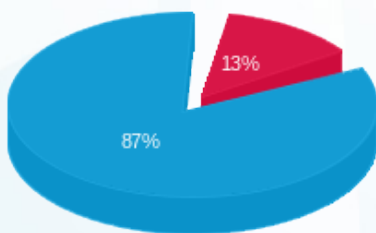

01/04/24 תאריך הפקה:
31/03/24 תאריך קריאה נוכחית:
01/03/24 תאריך קריאה קודמת:

שם דייר: **627 - גבריאלי זיידן
שם אתר: פארק אלי הורוביץ חד חודשי

לקוח/ה נכבד/ה, אנו מתכבדים להגיש את חישוב צריכת החשמל לתקופה 01/03/24 - 31/03/24:

גבריאלי זיידן - 3 - 19093023 (3x40)

סוג תעריף	סוג צריכה	קריאה קודמת	קריאה נוכחית	סה"כ צריכה בקוט"ש	מחיר לקוט"ש בא"ג	סה"כ לתשלום
פרטי חשבון עבור תאריכים:						
777	פסגה	01/03/24	31/03/24	14.80	39.61	5.86 ₪
778	גבע	1,246.45	1,246.45	0.00	39.61	0.00 ₪
779	שפל	4,838.80	4,953.60	114.80	35.26	40.48 ₪

סה"כ לדייר:

פסגה	גבע	שפל	סה"כ	שיא ביקוש
14.80	0.00	114.80	129.60	1.65
5.86 ₪	0.00 ₪	40.48 ₪	46.34 ₪	

סה"כ צריכה
סה"כ לתשלום

45.00 ₪	תשלום קבוע	
8.39 ₪	תשלום עבור גודל חיבור בKVA (3x40)	
99.73 ₪	סה"כ לתשלום	לא כולל מע"מ

התפלגות חיוב בש"ח לפי תעו"ז