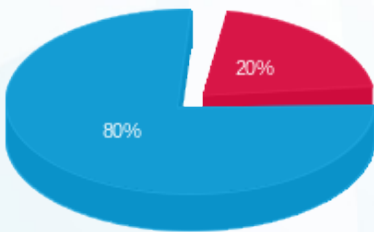

01/04/24 תאריך הפקה:
31/03/24 תאריך קריאה נוכחית:
01/03/24 תאריך קריאה קודמת:

שם דייר: פיצה
שם אתר: פארק אדיסון

לקוח/ה נכבד/ה, אנו מתכבדים להגיש את חישוב צריכת החשמל לתקופה 01/03/24 - 31/03/24:

פיצה - 2 - 23000271(3x80)

סוג תעריף	סוג צריכה	קריאה קודמת	קריאה נוכחית	סה"כ צריכה בקוט"ש	מחיר לקוט"ש בא"ג	סה"כ לתשלום
פרטי חשבון עבור תאריכים:						
777	פסגה	01/03/24	31/03/24	448.06	39.61	177.48 ₪
778	גבע	628.10	628.10	0.00	39.61	0.00 ₪
779	שפל	18,763.12	20,738.10	1,974.98	35.26	696.38 ₪

סה"כ לדייר:

פסגה	גבע	שפל	סה"כ	שיא ביקוש
448.06	0.00	1,974.98	2,423.04	12.87
177.48 ₪	0.00 ₪	696.38 ₪	873.85 ₪	

סה"כ צריכה
סה"כ לתשלום

0.00 ₪	תשלום קבוע	
16.78 ₪	תשלום עבור גודל חיבור בKVA (3x80)	
890.64 ₪	סה"כ לתשלום	לא כולל מע"מ

התפלגות חיוב בש"ח לפי תעו"ז