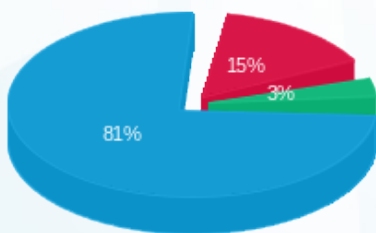

01/04/24 תאריך הפקה:
31/03/24 תאריך קריאה נוכחית:
01/03/24 תאריך קריאה קודמת:

שם דייר: בולדוסר
שם אתר: פארק אדיסון

לקוח/ה נכבד/ה, אנו מתכבדים להגיש את חישוב צריכת החשמל לתקופה 01/03/24 - 31/03/24:

בולדוסר - 3 - 23000273 (3x40)

סוג תעריף	סוג צריכה	קריאה קודמת	קריאה נוכחית	סה"כ צריכה בקוט"ש	מחיר לקוט"ש בא"ג	סה"כ לתשלום
פרטי חשבון עבור תאריכים:						
777	פסגה	01/03/24	31/03/24	-497.30	39.61	196.98 ₪
778	גבע	109.00	0.00	-109.00	39.61	43.17 ₪
779	שפל	2,936.90	0.00	-2,936.90	35.26	1,035.55 ₪

סה"כ לדייר:

פסגה	גבע	שפל	סה"כ	שיא ביקוש
-497.30	-109.00	-2,936.90	-3,543.20	3.57
196.98 ₪	43.17 ₪	1,035.55 ₪	1,275.71 ₪	

סה"כ צריכה
סה"כ לתשלום

0.00 ₪	תשלום קבוע	
8.39 ₪	תשלום עבור גודל חיבור בKVA (3x40)	
-1,267.31 ₪	סה"כ לתשלום	לא כולל מע"מ

התפלגות חיוב בש"ח לפי תע"ז