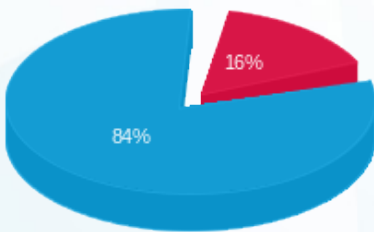

01/04/24 תאריך הפקה:
31/03/24 תאריך קריאה נוכחית:
01/03/24 תאריך קריאה קודמת:

שם דייר: ארכיון
שם אתר: פארק אדיסון

לקוח/ה נכבד/ה, אנו מתכבדים להגיש את חישוב צריכת החשמל לתקופה 01/03/24 - 31/03/24:

ארכיון - 3 - 23000269 (3x80)

סה"כ לתשלום	מחיר לקוט"ש בא"ג	סה"כ צריכה בקוט"ש	קריאה נוכחית	קריאה קודמת	סוג צריכה	סוג תעריף
			31/03/24	01/03/24	פרטי חשבון עבור תאריכים:	
₪ 4.56	39.61	11.50	240.00	228.50	פסגה	777
₪ 0.00	39.61	0.00	20.70	20.70	גבע	778
₪ 24.58	35.26	69.70	1,111.00	1,041.30	שפל	779

סה"כ לדייר:

שיא ביקוש	סה"כ	שפל	גבע	פסגה
65.39	81.20	69.70	0.00	11.50
	₪ 29.13	₪ 24.58	₪ 0.00	₪ 4.56

סה"כ צריכה
סה"כ לתשלום

₪ 0.00	תשלום קבוע	
₪ 16.78	תשלום עבור גודל חיבור בKVA (3x80)	
₪ 45.92	סה"כ לתשלום	לא כולל מע"מ

התפלגות חיוב בש"ח לפי תע"ז