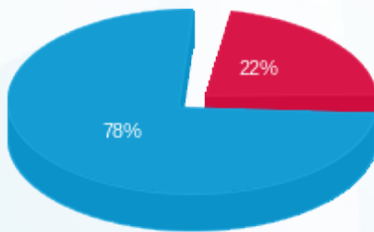

01/04/24 תאריך הפקה:
31/03/24 תאריך קריאה נוכחית:
01/03/24 תאריך קריאה קודמת:

שם דייר: מגרש רכב
שם אתר: אשטרום כרמיאל

לקוח/ה נכבד/ה, אנו מתכבדים להגיש את חישוב צריכת החשמל לתקופה 01/03/24 - 31/03/24:

מגרש רכב - 1 - 18247248 (3x25)

סוג תעריף	סוג צריכה	קריאה קודמת	קריאה נוכחית	סה"כ צריכה בקוט"ש	מחיר לקוט"ש בא"ג	סה"כ לתשלום
פרטי חשבון עבור תאריכים:						
777	פסגה	01/03/24	31/03/24	232.10	39.61	91.93 ₪
778	גבע	1,145.20	1,145.20	0.00	39.61	0.00 ₪
779	שפל	15,650.60	16,588.40	937.80	35.26	330.67 ₪

סה"כ לדייר:

פסגה	גבע	שפל	סה"כ	שיא ביקוש
232.10	0.00	937.80	1,169.90	16.67
91.93 ₪	0.00 ₪	330.67 ₪	422.60 ₪	

סה"כ צריכה
סה"כ לתשלום

226.74 ₪	תשלום קבוע	
5.24 ₪	תשלום עבור גודל חיבור בKVA (3x25)	
654.59 ₪	סה"כ לתשלום	לא כולל מע"מ

התפלגות חיוב בש"ח לפי תעו"ז