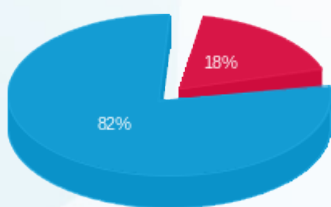

01/04/24 תאריך הפקה:
31/03/24 תאריך קריאה נוכחית:
01/03/24 תאריך קריאה קודמת:

שם דייר: מחסן
שם אתר: אשטרום כרמיאל

לקוח/ה נכבד/ה, אנו מתכבדים להגיש את חישוב צריכת החשמל לתקופה 01/03/24 - 31/03/24:

מונה מישיני - 1 - 18247248(3x25)

סוג תעריף	סוג צריכה	קריאה קודמת	קריאה נוכחית	סה"כ צריכה בקוט"ש	מחיר לקוט"ש בא"ג	סה"כ לתשלום
פרטי חשבון עבור תאריכים:			01/03/24	31/03/24		
777	פסגה	6,485.60	6,717.70	-232.10	39.61	₪ -91.93
778	גבע	1,145.20	1,145.20	0.00	39.61	₪ 0.00
779	שפל	15,650.60	16,588.40	-937.80	35.26	₪ -330.67

ראשי - 1 - 21262746(3x250)

סוג תעריף	סוג צריכה	קריאה קודמת	קריאה נוכחית	סה"כ צריכה בקוט"ש	מחיר לקוט"ש בא"ג	סה"כ לתשלום
פרטי חשבון עבור תאריכים:			01/03/24	31/03/24		
777	פסגה	15,180.30	15,508.80	328.50	39.61	₪ 130.12
778	גבע	4,226.20	4,226.20	0.00	39.61	₪ 0.00
779	שפל	45,611.70	47,059.60	1,447.90	35.26	₪ 510.53

סה"כ לדיר:

פסגה	גבע	שפל	סה"כ	שיא ביקוש
96.40	0.00	510.10	606.50	16.67
₪ 38.18	₪ 0.00	₪ 179.86	₪ 218.05	

סה"כ צריכה
סה"כ לתשלום

₪ 226.74	תשלום קבוע	
₪ 47.20	תשלום עבור גודל חיבור בKVA (3x225)	
₪ 491.99	סה"כ לתשלום	לא כולל מע"מ

התפלגות חיוב בש"ח לפי תע"ז