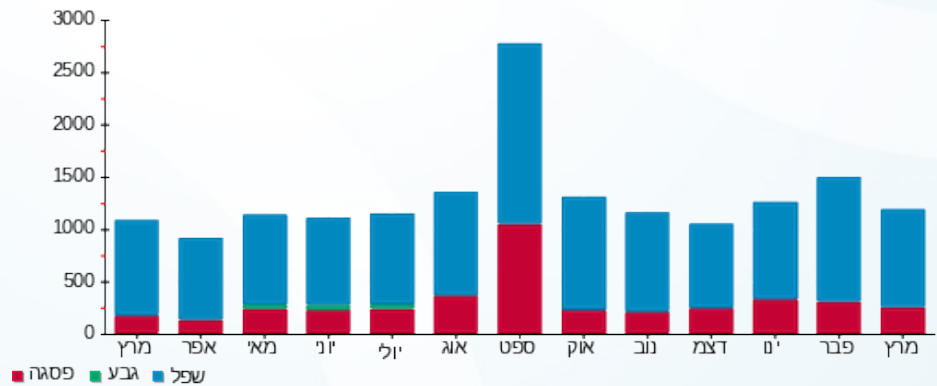

סה"כ לדייר:

פסגה	גבע	שפל	סה"כ	שיא ביקוש
232.10	0.00	937.80	1,169.90	16.67
91.93 ₪	0.00 ₪	330.67 ₪	422.60 ₪	

סה"כ צריכה  
 סה"כ לתשלום

226.74 ₪	תשלום קבוע	
5.24 ₪	תשלום עבור גודל חיבור בKVA (3x25)	
654.59 ₪	סה"כ לתשלום	לא כולל מע"מ

התפלגות חיוב בש"ח לפי תעו"ז

פסגה (91.93 ₪)  
 גבע (0.00 ₪)  
 שפל (330.67 ₪)

הסטוריית צריכה בקוט"ש

01/04/24 תאריך הפקה:  
 31/03/24 תאריך קריאה נוכחית:  
 01/03/24 תאריך קריאה קודמת:

שם דייר: מחסן  
 שם אתר: אשטרום כרמיאל