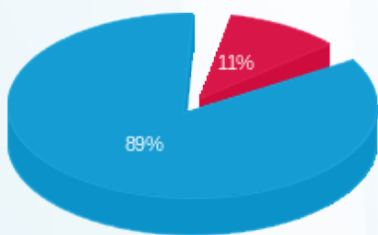

02/04/24 תאריך הפקה:
31/03/24 תאריך קריאה נוכחית:
01/03/24 תאריך קריאה קודמת:

שם דייר: בניין 1 שלך לחמך - קפה קפה
שם אתר: קניון רמלוד בניין 1

לקוח/ה נכבד/ה, אנו מתכבדים להגיש את חישוב צריכת החשמל לתקופה 01/03/24 - 31/03/24:

בניין 1 שלך לחמך - קפה קפה - 2 - 19092941(3x160)

סוג תעריף	סוג צריכה	קריאה קודמת	קריאה נוכחית	סה"כ צריכה בקוט"ש	מחיר לקוט"ש בא"ג	סה"כ לתשלום
פרטי חשבון עבור תאריכים:						
		01/03/24	31/03/24			
777	פסגה	161,830.60	162,409.80	579.20	39.61	229.42 ₪
778	גבע	64,509.60	64,509.60	0.00	39.61	0.00 ₪
779	שפל	183,489.80	188,907.40	5,417.60	35.26	1,910.25 ₪

סה"כ לדייר:

פסגה	גבע	שפל	סה"כ	שיא ביקוש
579.20	0.00	5,417.60	5,996.80	31.39
229.42 ₪	0.00 ₪	1,910.25 ₪	2,139.67 ₪	

סה"כ צריכה
סה"כ לתשלום

226.74 ₪	תשלום קבוע	תשלום עבור גודל חיבור בKVA (3x160)	סה"כ	מע"מ 17.00%	סה"כ לתשלום
33.57 ₪					
2,399.97 ₪					
408.00 ₪					
2,807.97 ₪	כולל מע"מ				

התפלגות חיוב בש"ח לפי תעו"ז