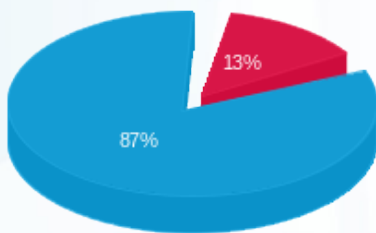

צריכה יחסית 3

סה"כ לתשלום	מחיר לקוט"ש בא"ג	סה"כ צריכה בקוט"ש	קריאה נוכחית	קריאה קודמת	סוג צריכה	סוג תעריף
			31/03/24	01/03/24	פרטי חשבון עבור תאריכים:	
4.90 ₪	39.61	12.362			פסגה	777
0.00 ₪	39.61	0.000			גבע	778
37.29 ₪	35.26	105.746			שפל	779

סה"כ לדירה:

שיא ביקוש	סה"כ	שפל	גבע	פסגה	סה"כ צריכה
4.34	1,653.27	1,455.19	0.00	198.08	סה"כ לתשלום
	591.56 ₪	513.10 ₪	0.00 ₪	78.46 ₪	

226.74 ₪	תשלום קבוע	
31.47 ₪	תשלום עבור גודל חיבור בKVA (3x150)	
849.77 ₪	סה"כ לתשלום	לא כולל מע"מ

התפלגות חיוב בש"ח לפי תע"ז