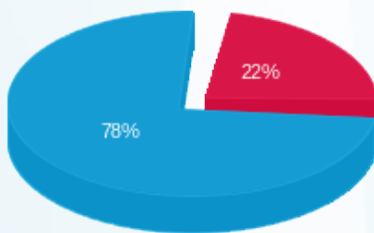

02/04/24 תאריך הפקה:
31/03/24 תאריך קריאה נוכחי:
01/03/24 תאריך קריאה קודמת:

שם דייר: העוצמה שבקונקשיון
שם אתר: לח"י ראשלצ

לקוח/ה נכבד/ה, אנו מתכבדים להגיש את חישוב צריכת החשמל לתקופה 01/03/24 - 31/03/24:

העוצמה שבקונקשיון - 3 - 20004183(3x40)

סוג תעריף	סוג צריכה	קריאה קודמת	קריאה נוכחית	סה"כ צריכה בקוט"ש	מחיר לקוט"ש בא"ג	סה"כ לתשלום
פרטי חשבון עבור תאריכים:						
777	פסגה	01/03/24	31/03/24	493.60	39.61	195.51 ₪
778	גבע	116.24	116.24	0.00	39.61	0.00 ₪
779	שפל	15,380.72	17,311.16	1,930.44	35.26	680.67 ₪

סה"כ לדייר:

פסגה	גבע	שפל	סה"כ	שיא ביקוש
493.60	0.00	1,930.44	2,424.04	12.63
195.51 ₪	0.00 ₪	680.67 ₪	876.19 ₪	

סה"כ צריכה
סה"כ לתשלום

137.00 ₪	תשלום קבוע תשלום עבור גודל חיבור בKVA (3x40) סה"כ מע"מ 17.00%	סה"כ לתשלום
8.39 ₪		
1,021.58 ₪		
173.67 ₪		
1,195.25 ₪		כולל מע"מ

התפלגות חיוב בש"ח לפי תעו"ז