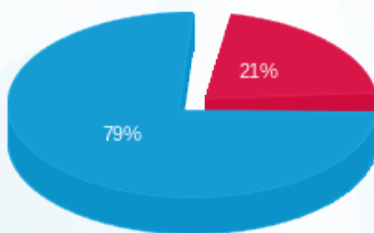

02/04/24 תאריך הפקה:
31/03/24 תאריך קריאה נוכחית:
01/03/24 תאריך קריאה קודמת:

שם דייר: מס' 016 עולם צמחי המרפא
שם אתר: מתחם שביר

לקוח/ה נכבד/ה, אנו מתכבדים להגיש את חישוב צריכת החשמל לתקופה 01/03/24 - 31/03/24:

עולם צמחי המרפא - 12 - 13080896(3x25)

סוג תעריף	סוג צריכה	קריאה קודמת	קריאה נוכחית	סה"כ צריכה בקוט"ש	מחיר לקוט"ש בא"ג	סה"כ לתשלום
פרטי חשבון עבור תאריכים:						
777	פסגה	01/03/24	31/03/24	205.75	39.61	81.50 ₪
778	גבע	23,178.70	23,178.70	0.00	39.61	0.00 ₪
779	שפל	51,303.15	52,177.30	874.15	35.26	308.23 ₪

סה"כ לדייר:

פסגה	גבע	שפל	סה"כ	שיא ביקוש
205.75	0.00	874.15	1,079.90	9.32
₪ 81.50	₪ 0.00	₪ 308.23	₪ 389.72	

סה"כ צריכה
סה"כ לתשלום

226.74 ₪	תשלום קבוע	
5.24 ₪	תשלום עבור גודל חיבור בKVA (3x25)	
621.71 ₪	סה"כ לתשלום	לא כולל מע"מ

התפלגות חיוב בש"ח לפי תעו"ז