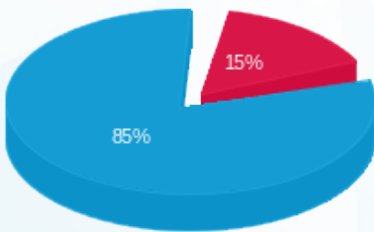

02/04/24 תאריך הפקה:
31/03/24 תאריך קריאה נוכחית:
01/03/24 תאריך קריאה קודמת:

שם דייר: פייס ארט
שם אתר: איינשטיין חיפה

לקוח/ה נכבד/ה, אנו מתכבדים להגיש את חישוב צריכת החשמל לתקופה 01/03/24 - 31/03/24:

פייס ארט - 4 - 16193823 (3x40)

סוג תעריף	סוג צריכה	קריאה קודמת	קריאה נוכחית	סה"כ צריכה בקוט"ש	מחיר לקוט"ש בא"ג	סה"כ לתשלום
פרטי חשבון עבור תאריכים:						
777	פסגה	01/03/24	31/03/24	77.20	39.61	30.58 ₪
778	גבע	7,805.20	7,805.20	0.00	39.61	0.00 ₪
779	שפל	25,163.50	25,638.30	474.80	35.26	167.41 ₪

סה"כ לדיר:

פסגה	גבע	שפל	סה"כ	שיא ביקוש
77.20	0.00	474.80	552.00	4.38
₪ 30.58	₪ 0.00	₪ 167.41	₪ 197.99	

סה"כ צריכה
סה"כ לתשלום

226.74 ₪	תשלום קבוע	
8.39 ₪	תשלום עבור גודל חיבור ב KVA (3x40)	
433.13 ₪	סה"כ לתשלום	לא כולל מע"מ

התפלגות חיוב בש"ח לפי תעו"ז