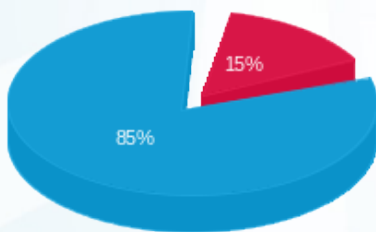

העמסת מים מ"א

סוג תעריף	סוג צריכה	קריאה קודמת	קריאה נוכחית	סה"כ צריכה בקוט"ש	מחיר לקוט"ש בא"ג	סה"כ לתשלום
פרטי חשבון עבור תאריכים:						
777	פסגה	01/03/24	31/03/24	0.000	39.61	0.00 ₪
778	גבע			0.000	39.61	0.00 ₪
779	שפל			49.390	35.26	17.41 ₪

סה"כ לדייר:

פסגה	גבע	שפל	סה"כ	שיא ביקוש
52.66	0.00	341.90	394.56	0.63
20.86 ₪	0.00 ₪	120.55 ₪	141.41 ₪	

סה"כ צריכה
סה"כ לתשלום

226.74 ₪	תשלום קבוע
2.80 ₪	תשלום עבור גודל חיבור בKVA (1x40)
0.945	מקדם הספק
0.00 ₪	תשלום עבור מקדם הספק
370.95 ₪	סה"כ לתשלום

לא כולל מע"מ

התפלגות חיוב בש"ח לפי תעו"ז