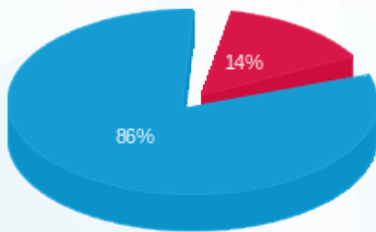

03/04/24 תאריך הפקה:
31/03/24 תאריך קריאה נוכחית:
01/03/24 תאריך קריאה קודמת:

שם דייר: בניין A קומה 3- גייט טרייד - A-40
שם אתר: בנייני המדע נס ציונה - GDI

לקוח/ה נכבד/ה, אנו מתכבדים להגיש את חישוב צריכת החשמל לתקופה 01/03/24 - 31/03/24:

בניין A קומה 3 גייט טרייד (3 - 20065401) (3x32) - A-40

סה"כ לתשלום	מחיר לקוט"ש בא"ג	סה"כ צריכה בקוט"ש	קריאה נוכחית	קריאה קודמת	סוג צריכה	סוג תעריף
			31/03/24	01/03/24	פרטי חשבון עבור תאריכים:	
₪ 37.19	39.61	93.88	324.84	230.96	פסגה	777
₪ 0.00	39.61	0.00	0.00	0.00	גבע	778
₪ 220.47	35.26	625.28	2,010.32	1,385.04	שפל	779

סה"כ לדייר:

שיא ביקוש	סה"כ	שפל	גבע	פסגה
10.35	719.16	625.28	0.00	93.88
	₪ 257.66	₪ 220.47	₪ 0.00	₪ 37.19

סה"כ צריכה
סה"כ לתשלום

₪ 245.98	תשלום קבוע	
₪ 6.71	תשלום עבור גודל חיבור בKVA (3x32)	
₪ 510.35	סה"כ לתשלום	לא כולל מע"מ

התפלגות חיוב בש"ח לפי תעו"ז