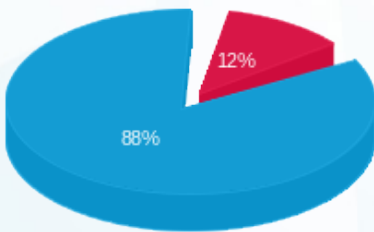

03/04/24 תאריך הפקה:
31/03/24 תאריך קריאה נוכחית:
01/03/24 תאריך קריאה קודמת:

שם דייר: בניין A קומה 4 ר.א.מ.ב. (A-50)
שם אתר: בנייני המדע נס ציונה - GDI

לקוח/ה נכבד/ה, אנו מתכבדים להגיש את חישוב צריכת החשמל לתקופה 01/03/24 - 31/03/24:

בניין A קומה 4 סיסטאט (1 - 20065402) (3x32) - A-50

סה"כ לתשלום	מחיר לקוט"ש בא"ג	סה"כ צריכה בקוט"ש	קריאה נוכחית	קריאה קודמת	סוג צריכה	סוג תעריף
			31/03/24	01/03/24		פרטי חשבון עבור תאריכים:
₪ 7.10	39.61	17.92	60.00	42.08	פסגה	777
₪ 0.00	39.61	0.00	0.00	0.00	גבע	778
₪ 54.30	35.26	154.00	467.24	313.24	שפל	779

סה"כ לדייר:

שיא ביקוש	סה"כ	שפל	גבע	פסגה
4.04	171.92	154.00	0.00	17.92
	₪ 61.40	₪ 54.30	₪ 0.00	₪ 7.10

סה"כ צריכה
סה"כ לתשלום

₪ 245.98	תשלום קבוע	
₪ 6.71	תשלום עבור גודל חיבור בKVA (3x32)	
₪ 314.09	סה"כ לתשלום	לא כולל מע"מ

התפלגות חיוב בש"ח לפי תעו"ז