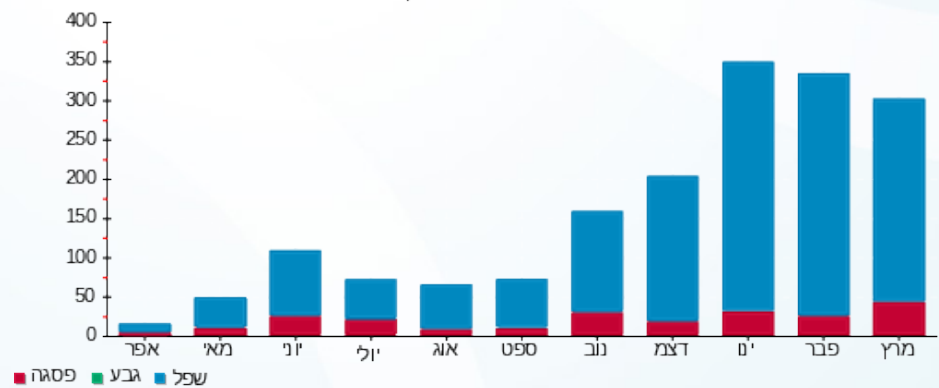

סה"כ לדייר:

פסגה	גבע	שפל	סה"כ	שיא ביקוש
40.68	0.00	258.88	299.56	6.58
16.11 ₪	0.00 ₪	91.28 ₪	107.39 ₪	

סה"כ צריכה

סה"כ לתשלום

245.98 ₪	תשלום קבוע	
6.71 ₪	תשלום עבור גודל חיבור בKVA (3x32)	
360.09 ₪	סה"כ לתשלום	לא כולל מע"מ

התפלגות חיוב בש"ח לפי תע"ז

■ פסגה (16.11 ₪)
■ גבע (0.00 ₪)
■ שפל (91.28 ₪)

הסטוריית צריכה בקוט"ש

■ פסגה ■ גבע ■ שפל