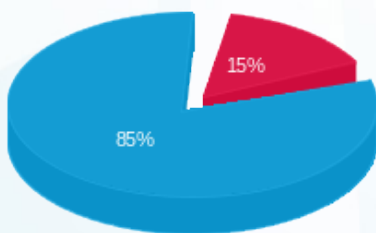

סה"כ לדייר:

פסגה	גבע	שפל	סה"כ	שיא ביקוש
40.68	0.00	258.88	299.56	6.58
16.11 ₪	0.00 ₪	91.28 ₪	107.39 ₪	

סה"כ צריכה

סה"כ לתשלום

245.98 ₪	תשלום קבוע	
6.71 ₪	תשלום עבור גודל חיבור בKVA (3x32)	
360.09 ₪	סה"כ לתשלום	לא כולל מע"מ

התפלגות חיוב בש"ח לפי תע"ז

■ פסגה (16.11 ₪)
■ גבע (0.00 ₪)
■ שפל (91.28 ₪)

הסטוריית צריכה בקוט"ש

■ פסגה ■ גבע ■ שפל