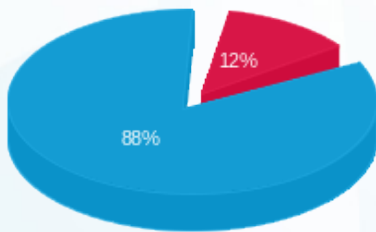

03/04/24 תאריך הפקה:
31/03/24 תאריך קריאה נוכחית:
01/03/24 תאריך קריאה קודמת:

שם דייר: בניין B קומה 1 דרייב אין-B12
שם אתר: בנייני המדע נס ציונה - GDI

לקוח/ה נכבד/ה, אנו מתכבדים להגיש את חישוב צריכת החשמל לתקופה 01/03/24 - 31/03/24:

בניין B קומה 1 דרייב אין (2 - 20065558)(3x32) - B-12

סוג תעריף	סוג צריכה	קריאה קודמת	קריאה נוכחית	סה"כ צריכה בקוט"ש	מחיר לקוט"ש בא"ג	סה"כ לתשלום
פרטי חשבון עבור תאריכים:						
777	פסגה	01/03/24	31/03/24	16.00	39.61	6.34 ₪
778	גבע	19.88	19.88	0.00	39.61	0.00 ₪
779	שפל	1,319.12	1,448.96	129.84	35.26	45.78 ₪

סה"כ לדייר:

פסגה	גבע	שפל	סה"כ	שיא ביקוש
16.00	0.00	129.84	145.84	3.34
₪ 6.34	₪ 0.00	₪ 45.78	₪ 52.12	

סה"כ צריכה
סה"כ לתשלום

245.98 ₪	תשלום קבוע	
6.71 ₪	תשלום עבור גודל חיבור בKVA (3x32)	
304.81 ₪	סה"כ לתשלום	לא כולל מע"מ

התפלגות חיוב בש"ח לפי תעו"ז