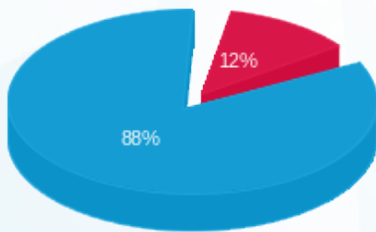

03/04/24 תאריך הפקה:
31/03/24 תאריך קריאה נוכחית:
01/03/24 תאריך קריאה קודמת:

שם דייר: בניין B קומה 1 עתיד מערכות (B-08)
שם אתר: בנייני המדע נס ציונה - GDI

לקוח/ה נכבד/ה, אנו מתכבדים להגיש את חישוב צריכת החשמל לתקופה 01/03/24 - 31/03/24:

בניין B קומה 1 עתיד מערכות (2) - (3x32)20065562 - B-08

סוג תעריף	סוג צריכה	קריאה קודמת	קריאה נוכחית	סה"כ צריכה בקוט"ש	מחיר לקוט"ש בא"ג	סה"כ לתשלום
פרטי חשבון עבור תאריכים:						
777	פסגה	01/03/24	31/03/24	38.80	39.61	15.37 ₪
778	גבע	16.04	16.04	0.00	39.61	0.00 ₪
779	שפל	3,681.32	3,999.08	317.76	35.26	112.04 ₪

סה"כ לדייר:

פסגה	גבע	שפל	סה"כ	שיא ביקוש
38.80	0.00	317.76	356.56	4.00
15.37 ₪	0.00 ₪	112.04 ₪	127.41 ₪	

סה"כ צריכה
סה"כ לתשלום

245.98 ₪	תשלום קבוע
6.71 ₪	תשלום עבור גודל חיבור בKVA (3x32)
380.10 ₪	סה"כ לתשלום
לא כולל מע"מ	

התפלגות חיוב בש"ח לפי תעו"ז