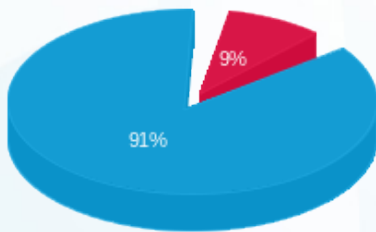

03/04/24 תאריך הפקה:
31/03/24 תאריך קריאה נוכחית:
01/03/24 תאריך קריאה קודמת:

שם דייר: בניין B קומה 2 גיזת נדלן-B26
שם אתר: בניין המדע נס ציונה - GDI

לקוח/ה נכבד/ה, אנו מתכבדים להגיש את חישוב צריכת החשמל לתקופה 01/03/24 - 31/03/24:

בניין B קומה 2 גיזת נדלן (2) - 20004396(3x32) - B-26

סוג תעריף	סוג צריכה	קריאה קודמת	קריאה נוכחית	סה"כ צריכה בקוט"ש	מחיר לקוט"ש בא"ג	סה"כ לתשלום
פרטי חשבון עבור תאריכים:						
777	פסגה	01/03/24	31/03/24	14.48	39.61	5.74 ₪
778	גבע	0.68	0.68	0.00	39.61	0.00 ₪
779	שפל	1,911.20	2,074.52	163.32	35.26	57.59 ₪

סה"כ לדייר:

פסגה	גבע	שפל	סה"כ	שיא ביקוש
14.48	0.00	163.32	177.80	26.97
5.74 ₪	0.00 ₪	57.59 ₪	63.32 ₪	

סה"כ צריכה
סה"כ לתשלום

245.98 ₪	תשלום קבוע	
6.71 ₪	תשלום עבור גודל חיבור בKVA (3x32)	
316.02 ₪	סה"כ לתשלום	לא כולל מע"מ

התפלגות חיוב בש"ח לפי תעו"ז