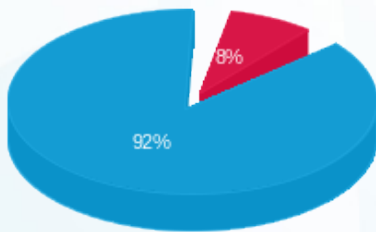

סה"כ לדייר:

פסגה	גבע	שפל	סה"כ	שיא ביקוש
36.72	0.00	479.72	516.44	3.29
14.54 ₪	0.00 ₪	169.15 ₪	183.69 ₪	

סה"כ צריכה

סה"כ לתשלום

245.98 ₪	תשלום קבוע	
6.71 ₪	תשלום עבור גודל חיבור בKVA (3x32)	
436.39 ₪	סה"כ לתשלום	לא כולל מע"מ

התפלגות חיוב בש"ח לפי תעו"ז

- פסגה (14.54 ₪)
- גבע (0.00 ₪)
- שפל (169.15 ₪)

הסטוריית צריכה בקוט"ש

- פסגה
- גבע
- שפל