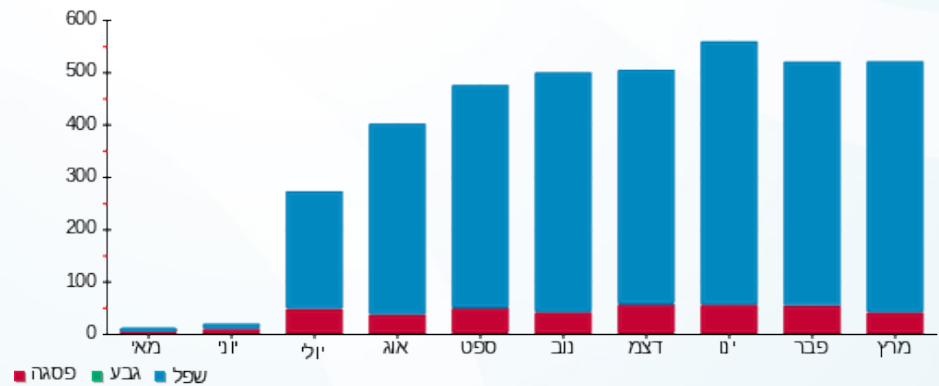

סה"כ לדייר:

פסגה	גבע	שפל	סה"כ	שיא ביקוש
36.72	0.00	479.72	516.44	3.29
14.54 ₪	0.00 ₪	169.15 ₪	183.69 ₪	

סה"כ צריכה

סה"כ לתשלום

245.98 ₪	תשלום קבוע	
6.71 ₪	תשלום עבור גודל חיבור בKVA (3x32)	
436.39 ₪	סה"כ לתשלום	לא כולל מע"מ

התפלגות חיוב בש"ח לפי תעו"ז

- פסגה (14.54 ₪)
- גבע (0.00 ₪)
- שפל (169.15 ₪)

הסטוריית צריכה בקוט"ש

- פסגה
- גבע
- שפל