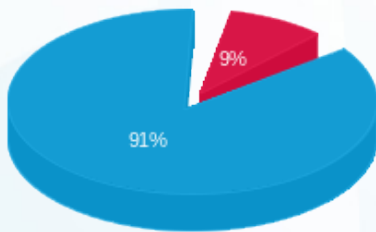

03/04/24 תאריך הפקה:
31/03/24 תאריך קריאה נוכחית:
01/03/24 תאריך קריאה קודמת:

שם דייר: בניין B קומה 2 מרכז למידה שירי (B-27)
שם אתר: בנייני המדע נס ציונה - GDI

לקוח/ה נכבד/ה, אנו מתכבדים להגיש את חישוב צריכת החשמל לתקופה 01/03/24 - 31/03/24:

בניין B קומה 2 גיא ראובני (3) - 20004396(3x32) - B-27

סה"כ לתשלום	מחיר לקוט"ש בא"ג	סה"כ צריכה בקוט"ש	קריאה נוכחית	קריאה קודמת	סוג צריכה	סוג תעריף
			31/03/24	01/03/24		פרטי חשבון עבור תאריכים:
₪ 2.90	39.61	7.32	44.84	37.52	פסגה	777
₪ 0.00	39.61	0.00	1.60	1.60	גבע	778
₪ 28.84	35.26	81.80	264.68	182.88	שפל	779

סה"כ לדייר:

שיא ביקוש	סה"כ	שפל	גבע	פסגה
0.91	89.12	81.80	0.00	7.32
	₪ 31.74	₪ 28.84	₪ 0.00	₪ 2.90

סה"כ צריכה
סה"כ לתשלום

₪ 245.98	תשלום קבוע	
₪ 6.71	תשלום עבור גודל חיבור בKVA (3x32)	
₪ 284.44	סה"כ לתשלום	לא כולל מע"מ

התפלגות חיוב בש"ח לפי תעו"ז