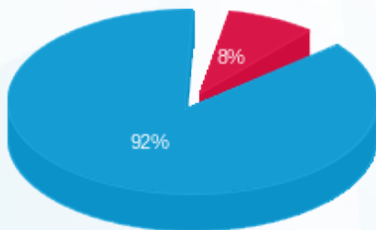

03/04/24 תאריך הפקה:
31/03/24 תאריך קריאה נוכחית:
01/03/24 תאריך קריאה קודמת:

שם דייר: בניין B קומה 4 א.שמשו-B70
שם אתר: בנייני המדע נס ציונה - GDI

לקוח/ה נכבד/ה, אנו מתכבדים להגיש את חישוב צריכת החשמל לתקופה 01/03/24 - 31/03/24:

בניין B קומה 4 א.שמשו (2 - 3x32) - B-70

סה"כ לתשלום	מחיר לקוט"ש בא"ג	סה"כ צריכה בקוט"ש	קריאה נוכחית	קריאה קודמת	סוג צריכה	סוג תעריף
			31/03/24	01/03/24		פרטי חשבון עבור תאריכים:
15.12 ₪	39.61	38.16	927.88	889.72	פסגה	777
0.00 ₪	39.61	0.00	67.52	67.52	גבע	778
168.64 ₪	35.26	478.28	6,026.72	5,548.44	שפל	779

סה"כ לדייר:

שיא ביקוש	סה"כ	שפל	גבע	פסגה
8.81	516.44	478.28	0.00	38.16
	183.76 ₪	168.64 ₪	0.00 ₪	15.12 ₪

סה"כ צריכה
סה"כ לתשלום

245.98 ₪	תשלום קבוע	
6.71 ₪	תשלום עבור גודל חיבור בKVA (3x32)	
436.45 ₪	סה"כ לתשלום	לא כולל מע"מ

התפלגות חיוב בש"ח לפי תעו"ז