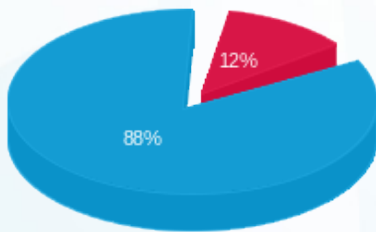

03/04/24 תאריך הפקה:
31/03/24 תאריך קריאה נוכחית:
01/03/24 תאריך קריאה קודמת:

שם דייר: בניין B קומה 4 בני גביון (B-69)
שם אתר: בנייני המדע נס ציונה - GDI

לקוח/ה נכבד/ה, אנו מתכבדים להגיש את חישוב צריכת החשמל לתקופה 01/03/24 - 31/03/24:

בניין B קומה 4 בני גביון (1 - 20065398)(3x32) - B-69

סוג תעריף	סוג צריכה	קריאה קודמת	קריאה נוכחית	סה"כ צריכה בקוט"ש	מחיר לקוט"ש בא"ג	סה"כ לתשלום
פרטי חשבון עבור תאריכים:						
777	פסגה	01/03/24	31/03/24	34.24	39.61	13.56 ₪
778	גבע	99.88	99.88	0.00	39.61	0.00 ₪
779	שפל	4,121.36	4,408.20	286.84	35.26	101.14 ₪

סה"כ לדייר:

פסגה	גבע	שפל	סה"כ	שיא ביקוש
34.24	0.00	286.84	321.08	1.93
13.56 ₪	0.00 ₪	101.14 ₪	114.70 ₪	

סה"כ צריכה
סה"כ לתשלום

245.98 ₪	תשלום קבוע	
6.71 ₪	תשלום עבור גודל חיבור בKVA (3x32)	
367.40 ₪	סה"כ לתשלום	לא כולל מע"מ

התפלגות חיוב בש"ח לפי תעו"ז