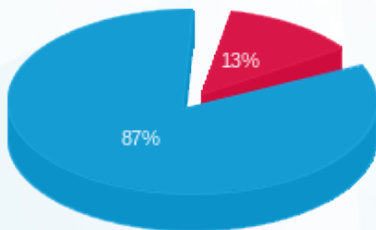

03/04/24 תאריך הפקה:
31/03/24 תאריך קריאה נוכחית:
01/03/24 תאריך קריאה קודמת:

שם דייר: בניין B קומה 4 מכון אדם (B-68)
שם אתר: בנייני המדע נס ציונה - GDI

לקוח/ה נכבד/ה, אנו מתכבדים להגיש את חישוב צריכת החשמל לתקופה 01/03/24 - 31/03/24:

בניין B קומה 4 מכון אדם (4 - 20065398) (3x32) - B-68

סה"כ לתשלום	מחיר לקוט"ש בא"ג	סה"כ צריכה בקוט"ש	קריאה נוכחית	קריאה קודמת	סוג צריכה	סוג תעריף
			31/03/24	01/03/24	פרטי חשבון עבור תאריכים:	
13.42 ₪	39.61	33.88	289.60	255.72	פסגה	777
0.00 ₪	39.61	0.00	0.00	0.00	גבע	778
93.26 ₪	35.26	264.48	2,270.28	2,005.80	שפל	779

סה"כ לדייר:

שיא ביקוש	סה"כ	שפל	גבע	פסגה	סה"כ צריכה
1.95	298.36	264.48	0.00	33.88	סה"כ לתשלום
	106.68 ₪	93.26 ₪	0.00 ₪	13.42 ₪	

245.98 ₪	תשלום קבוע	
6.71 ₪	תשלום עבור גודל חיבור בKVA (3x32)	
359.37 ₪	סה"כ לתשלום	לא כולל מע"מ

התפלגות חיוב בש"ח לפי תעו"ז