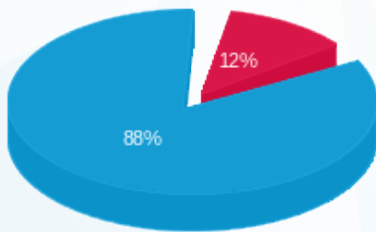

03/04/24 תאריך הפקה:
31/03/24 תאריך קריאה נוכחית:
01/03/24 תאריך קריאה קודמת:

שם דייר: בניין B קומה 4 סימון אמסיס-B72
שם אתר: בנייני המדע נס ציונה - GDI

לקוח/ה נכבד/ה, אנו מתכבדים להגיש את חישוב צריכת החשמל לתקופה 01/03/24 - 31/03/24:

בניין B קומה 4 סימון אמסיס (2 - 20065399) (3x32) - B-72

סוג תעריף	סוג צריכה	קריאה קודמת	קריאה נוכחית	סה"כ צריכה בקוט"ש	מחיר לקוט"ש בא"ג	סה"כ לתשלום
פרטי חשבון עבור תאריכים:						
777	פסגה	01/03/24	31/03/24	51.14	39.61	20.26 ₪
778	גבע	89.68	89.68	0.00	39.61	0.00 ₪
779	שפל	6,360.00	6,792.98	432.98	35.26	152.67 ₪

סה"כ לדייר:

פסגה	גבע	שפל	סה"כ	שיא ביקוש
51.14	0.00	432.98	484.12	5.84
20.26 ₪	0.00 ₪	152.67 ₪	172.93 ₪	

סה"כ צריכה
סה"כ לתשלום

245.98 ₪	תשלום קבוע	
6.71 ₪	תשלום עבור גודל חיבור בKVA (3x32)	
425.62 ₪	סה"כ לתשלום	לא כולל מע"מ

התפלגות חיוב בש"ח לפי תעו"ז