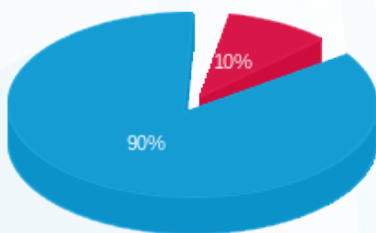

סה"כ לדיר:

פסגה	גבע	שפל	סה"כ	שיא ביקוש
44.53	0.00	462.13	506.66	4.05
17.64 ₪	0.00 ₪	162.95 ₪	180.58 ₪	

סה"כ צריכה

סה"כ לתשלום

245.98 ₪	תשלום קבוע	
6.71 ₪	תשלום עבור גודל חיבור בKVA (3x32)	
433.28 ₪	סה"כ לתשלום	לא כולל מע"מ

התפלגות חיוב בש"ח לפי תע"ז

- פסגה (17.64 ₪)
- גבע (0.00 ₪)
- שפל (162.95 ₪)

הסטוריית צריכה בקוט"ש