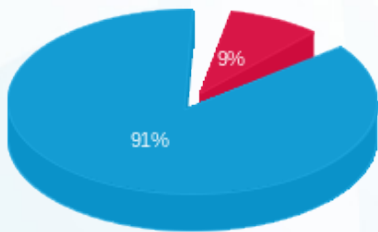

03/04/24 תאריך הפקה:
31/03/24 תאריך קריאה נוכחית:
01/03/24 תאריך קריאה קודמת:

שם דייר: בניין B קומה 5 כרמיאל הנדסה-B76
שם אתר: בנייני המדע נס ציונה - GDI

לקוח/ה נכבד/ה, אנו מתכבדים להגיש את חישוב צריכת החשמל לתקופה 01/03/24 - 31/03/24:

בניין B קומה 5 כרמיאל הנדסה (2) - 20065395 (3x32) - B-76

סוג תעריף	סוג צריכה	קריאה קודמת	קריאה נוכחית	סה"כ צריכה בקוט"ש	מחיר לקוט"ש בא"ג	סה"כ לתשלום
פרטי חשבון עבור תאריכים:						
777	פסגה	01/03/24	31/03/24	65.80	39.61	26.06 ₪
778	גבע	248.84	248.84	0.00	39.61	0.00 ₪
779	שפל	8,879.24	9,664.08	784.84	35.26	276.73 ₪

סה"כ לדייר:

פסגה	גבע	שפל	סה"כ	שיא ביקוש
65.80	0.00	784.84	850.64	6.53
26.06 ₪	0.00 ₪	276.73 ₪	302.80 ₪	

סה"כ צריכה
סה"כ לתשלום

245.98 ₪	תשלום קבוע
6.71 ₪	תשלום עבור גודל חיבור בKVA (3x32)
555.49 ₪	סה"כ לתשלום

לא כולל מע"מ

התפלגות חיוב בש"ח לפי תע"ז