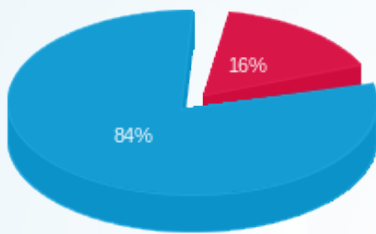

סה"כ לדירה:

פסגה	גבע	שפל	סה"כ	שיא ביקוש
1,378.70	0.00	8,087.40	9,466.10	31.45
₪ 546.10	₪ 0.00	₪ 2,851.62	₪ 3,397.72	

סה"כ צריכה

סה"כ לתשלום

₪ 25.00	תשלום קבוע	
₪ 97.14	תשלום עבור גודל חיבור בKVA (3x463)	
₪ 3,519.86	סה"כ לתשלום	לא כולל מע"מ

התפלגות חיוב בש"ח לפי תע"ז