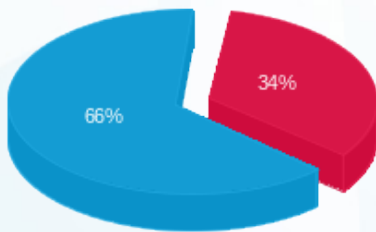

B7 - ביגוד - 14 - 13080889(3x80)

סוג תעריף	סוג צריכה	קריאה קודמת	קריאה נוכחית	סה"כ צריכה בקוט"ש	מחיר לקוט"ש בא"ג	סה"כ לתשלום
פרטי חשבון עבור תאריכים:						
777	פסגה	01/03/24	31/03/24	516.80	39.61	204.70 ₪
778	גבע	30,482.90	30,482.90	0.00	39.61	0.00 ₪
779	שפל	44,685.80	45,829.00	1,143.20	35.26	403.09 ₪

סה"כ לדיר:

פסגה	גבע	שפל	סה"כ	שיא ביקוש
516.80	0.00	1,143.20	1,660.00	11.26
204.70 ₪	0.00 ₪	403.09 ₪	607.80 ₪	

סה"כ צריכה

סה"כ לתשלום

226.74 ₪	תשלום קבוע	
16.78 ₪	תשלום עבור גודל חיבור בKVA (3x80)	
851.32 ₪	סה"כ לתשלום	לא כולל מע"מ

התפלגות חיוב בש"ח לפי תעו"ז

- פסגה (204.70 ₪) - 66%
- גבע (0.00 ₪) - 0%
- שפל (403.09 ₪) - 34%

הסטוריית צריכה בקוט"ש