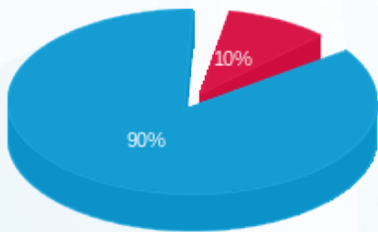

07/04/24 תאריך הפקה:
31/03/24 תאריך קריאה נוכחית:
01/03/24 תאריך קריאה קודמת:

שם דייר: בניין B קומה 1 א.צ.ד.ג - B10
שם אתר: בניין המדע נס ציונה - GDI

לקוח/ה נכבד/ה, אנו מתכבדים להגיש את חישוב צריכת החשמל לתקופה 01/03/24 - 31/03/24:

בניין B קומה 1 א.צ.ד.ג (4 - 20065562) (3x32) - B-10

סה"כ לתשלום	מחיר לקוט"ש בא"ג	סה"כ צריכה בקוט"ש	קריאה נוכחית	קריאה קודמת	סוג צריכה	סוג תעריף
			31/03/24	01/03/24		פרטי חשבון עבור תאריכים:
₪ 1.28	39.61	3.24	746.00	742.76	פסגה	777
₪ 0.00	39.61	0.00	196.12	196.12	גבע	778
₪ 12.07	35.26	34.24	2,441.76	2,407.52	שפל	779

סה"כ לדייר:

שיא ביקוש	סה"כ	שפל	גבע	פסגה
0.67	37.48	34.24	0.00	3.24
	₪ 13.36	₪ 12.07	₪ 0.00	₪ 1.28

סה"כ צריכה
סה"כ לתשלום

₪ 245.98	תשלום קבוע	
₪ 6.71	תשלום עבור גודל חיבור בKVA (3x32)	
₪ 266.05	סה"כ לתשלום	לא כולל מע"מ

התפלגות חיוב בש"ח לפי תעו"ז