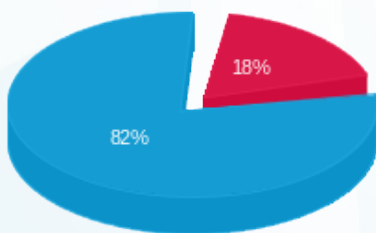

07/04/24 תאריך הפקה:
31/03/24 תאריך קריאה נוכחית:
01/03/24 תאריך קריאה קודמת:

שם דייר: בניין A קומה 4 איי גיי אס A49
שם אתר: בנייני המדע נס ציונה - GDI

לקוח/ה נכבד/ה, אנו מתכבדים להגיש את חישוב צריכת החשמל לתקופה 01/03/24 - 31/03/24:

בניין A קומה 4 איי גיי אס 4 - (3x32) A49

סה"כ לתשלום	מחיר לקוט"ש בא"ג	סה"כ צריכה בקוט"ש	קריאה נוכחית	קריאה קודמת	סוג צריכה	סוג תעריף
			31/03/24	01/03/24		פרטי חשבון עבור תאריכים:
₪ 3.22	39.61	8.12	20.84	12.72	פסגה	777
₪ 0.00	39.61	0.00	0.00	0.00	גבע	778
₪ 15.05	35.26	42.68	145.68	103.00	שפל	779

סה"כ לדייר:

שיא ביקוש	סה"כ	שפל	גבע	פסגה
5.31	50.80	42.68	0.00	8.12
	₪ 18.27	₪ 15.05	₪ 0.00	₪ 3.22

סה"כ צריכה
סה"כ לתשלום

₪ 245.98	תשלום קבוע	
₪ 6.71	תשלום עבור גודל חיבור בKVA (3x32)	
₪ 270.96	סה"כ לתשלום	לא כולל מע"מ

התפלגות חיוב בש"ח לפי תעו"ז