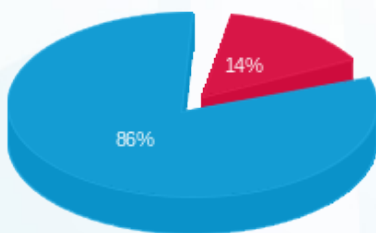

07/04/24 תאריך הפקה:
31/03/24 תאריך קריאה נוכחי:
01/03/24 תאריך קריאה קודמת:

שם דייר: בניין A קומה 3- גייט טרייד - A-40
שם אתר: בנייני המדע נס ציונה - GDI

לקוח/ה נכבד/ה, אנו מתכבדים להגיש את חישוב צריכת החשמל לתקופה 01/03/24 - 31/03/24:

בניין A קומה 3 גייט טרייד (3 - 20065401) (3x32) - A-40

סוג תעריף	סוג צריכה	קריאה קודמת	קריאה נוכחית	סה"כ צריכה בקוט"ש	מחיר לקוט"ש בא"ג	סה"כ לתשלום
פרטי חשבון עבור תאריכים:						
777	פסגה	01/03/24	31/03/24	93.88	39.61	37.19 ₪
778	גבע	0.00	0.00	0.00	39.61	0.00 ₪
779	שפל	1,385.04	2,010.32	625.28	35.26	220.47 ₪

סה"כ לדייר:

פסגה	גבע	שפל	סה"כ	שיא ביקוש
93.88	0.00	625.28	719.16	10.35
₪ 37.19	₪ 0.00	₪ 220.47	₪ 257.66	

סה"כ צריכה
סה"כ לתשלום

245.98 ₪	תשלום קבוע	
6.71 ₪	תשלום עבור גודל חיבור בKVA (3x32)	
510.35 ₪	סה"כ לתשלום	לא כולל מע"מ

התפלגות חיוב בש"ח לפי תעו"ז