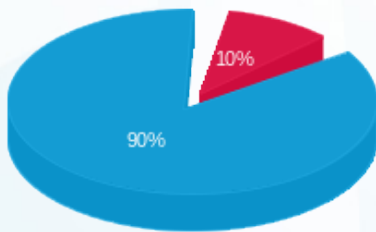

07/04/24 תאריך הפקה:
31/03/24 תאריך קריאה נוכחית:
01/03/24 תאריך קריאה קודמת:

שם דייר: בניין A קומה 4 גי מגיקל (A44)
שם אתר: בנייני המדע נס ציונה - GDI

לקוח/ה נכבד/ה, אנו מתכבדים להגיש את חישוב צריכת החשמל לתקופה 01/03/24 - 31/03/24:

בניין A קומה 4 גי מגיקל (1) - 20065394(3x40) - A44

סוג תעריף	סוג צריכה	קריאה קודמת	קריאה נוכחית	סה"כ צריכה בקוט"ש	מחיר לקוט"ש בא"ג	סה"כ לתשלום
פרטי חשבון עבור תאריכים:						
777	פסגה	01/03/24	31/03/24	26.96	39.61	10.68 ₪
778	גבע	1.12	1.12	0.00	39.61	0.00 ₪
779	שפל	1,536.68	1,811.00	274.32	35.26	96.73 ₪

סה"כ לדייר:

פסגה	גבע	שפל	סה"כ	שיא ביקוש
26.96	0.00	274.32	301.28	3.58
10.68 ₪	0.00 ₪	96.73 ₪	107.40 ₪	

סה"כ צריכה
סה"כ לתשלום

245.98 ₪	תשלום קבוע	
8.39 ₪	תשלום עבור גודל חיבור בKVA (3x40)	
361.78 ₪	סה"כ לתשלום	לא כולל מע"מ

התפלגות חיוב בש"ח לפי תעו"ז