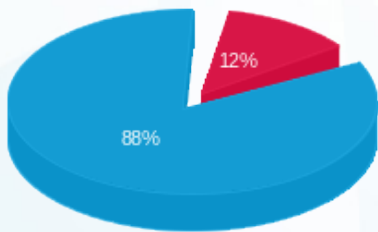

07/04/24 תאריך הפקה:
31/03/24 תאריך קריאה נוכחית:
01/03/24 תאריך קריאה קודמת:

שם דייר: בניין B קומה 1 דרייב אין- B12
שם אתר: בנייני המדע נס ציונה - GDI

לקוח/ה נכבד/ה, אנו מתכבדים להגיש את חישוב צריכת החשמל לתקופה 01/03/24 - 31/03/24:

בניין B קומה 1 דרייב אין (2 - 20065558)(3x32) - B-12

סה"כ לתשלום	מחיר לקוט"ש בא"ג	סה"כ צריכה בקוט"ש	קריאה נוכחית	קריאה קודמת	סוג צריכה	סוג תעריף
			31/03/24	01/03/24		פרטי חשבון עבור תאריכים:
₪ 6.34	39.61	16.00	226.72	210.72	פסגה	777
₪ 0.00	39.61	0.00	19.88	19.88	גבע	778
₪ 45.78	35.26	129.84	1,448.96	1,319.12	שפל	779

סה"כ לדייר:

שיא ביקוש	סה"כ	שפל	גבע	פסגה
3.34	145.84	129.84	0.00	16.00
	₪ 52.12	₪ 45.78	₪ 0.00	₪ 6.34

סה"כ צריכה
סה"כ לתשלום

₪ 245.98	תשלום קבוע	
₪ 6.71	תשלום עבור גודל חיבור בKVA (3x32)	
₪ 304.81	סה"כ לתשלום	לא כולל מע"מ

התפלגות חיוב בש"ח לפי תעו"ז