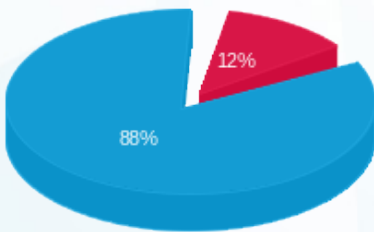

07/04/24 תאריך הפקה:
31/03/24 תאריך קריאה נוכחית:
01/03/24 תאריך קריאה קודמת:

שם דייר: בניין B קומה 1 עתיד מערכות (B-08)
שם אתר: בנייני המדע נס ציונה - GDI

לקוח/ה נכבד/ה, אנו מתכבדים להגיש את חישוב צריכת החשמל לתקופה 01/03/24 - 31/03/24:

בניין B קומה 1 עתיד מערכות (2) - (3x32)20065562 - B-08

סה"כ לתשלום	מחיר לקוט"ש בא"ג	סה"כ צריכה בקוט"ש	קריאה נוכחית	קריאה קודמת	סוג צריכה	סוג תעריף
			31/03/24	01/03/24	פרטי חשבון עבור תאריכים:	
15.37 ₪	39.61	38.80	596.64	557.84	פסגה	777
0.00 ₪	39.61	0.00	16.04	16.04	גבע	778
112.04 ₪	35.26	317.76	3,999.08	3,681.32	שפל	779

סה"כ לדייר:

שיא ביקוש	סה"כ	שפל	גבע	פסגה
4.00	356.56	317.76	0.00	38.80
	127.41 ₪	112.04 ₪	0.00 ₪	15.37 ₪

סה"כ צריכה
סה"כ לתשלום

245.98 ₪	תשלום קבוע	
6.71 ₪	תשלום עבור גודל חיבור בKVA (3x32)	
380.10 ₪	סה"כ לתשלום	לא כולל מע"מ

התפלגות חיוב בש"ח לפי תע"ז