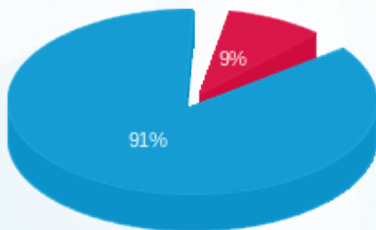

07/04/24 תאריך הפקה:
31/03/24 תאריך קריאה נוכחית:
01/03/24 תאריך קריאה קודמת:

שם דייר: בניין B קומה 2 גיזת נדלן-B26
שם אתר: בנייני המדע נס ציונה - GDI

לקוח/ה נכבד/ה, אנו מתכבדים להגיש את חישוב צריכת החשמל לתקופה 01/03/24 - 31/03/24:

בניין B קומה 2 גיזת נדלן (2) - 20004396(3x32) - B-26

סוג תעריף	סוג צריכה	קריאה קודמת	קריאה נוכחית	סה"כ צריכה בקוט"ש	מחיר לקוט"ש בא"ג	סה"כ לתשלום
פרטי חשבון עבור תאריכים:						
777	פסגה	01/03/24	31/03/24	14.48	39.61	5.74 ₪
778	גבע	0.68	0.68	0.00	39.61	0.00 ₪
779	שפל	1,911.20	2,074.52	163.32	35.26	57.59 ₪

סה"כ לדייר:

פסגה	גבע	שפל	סה"כ	שיא ביקוש
14.48	0.00	163.32	177.80	26.97
₪ 5.74	₪ 0.00	₪ 57.59	₪ 63.32	

סה"כ צריכה
סה"כ לתשלום

245.98 ₪	תשלום קבוע	
6.71 ₪	תשלום עבור גודל חיבור בKVA (3x32)	
316.02 ₪	סה"כ לתשלום	לא כולל מע"מ

התפלגות חיוב בש"ח לפי תעו"ז