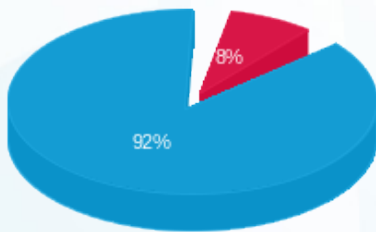

סה"כ לדייר:

פסגה	גבע	שפל	סה"כ	שיא ביקוש
36.72	0.00	479.72	516.44	3.29
14.54 ₪	0.00 ₪	169.15 ₪	183.69 ₪	

סה"כ צריכה

סה"כ לתשלום

245.98 ₪	תשלום קבוע	
6.71 ₪	תשלום עבור גודל חיבור בKVA (3x32)	
436.39 ₪	סה"כ לתשלום	לא כולל מע"מ

התפלגות חיוב בש"ח לפי תעו"ז

- פסגה (14.54 ₪)
- גבע (0.00 ₪)
- שפל (169.15 ₪)

הסטוריית צריכה בקוט"ש